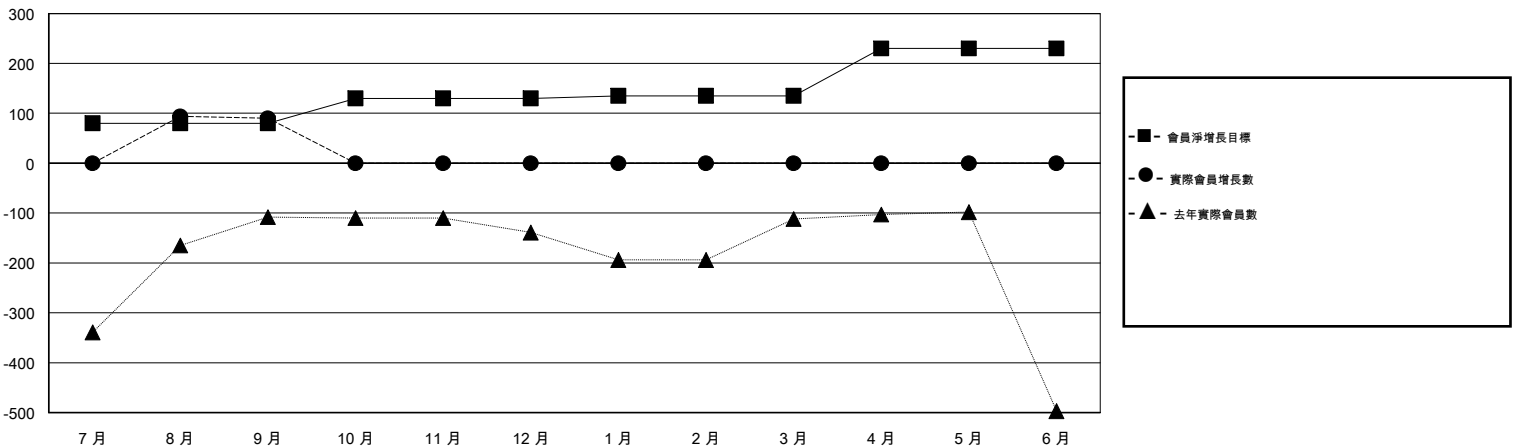

# MONTHLY MEMBERSHIP PROGRESS REPORT

District 300B1

Results as of: 09/30/2018

GMT: PEI-JEN CHEN

地點 REP OF CHINA

GMT憲章區

分會			
成果 2018-2019			
季	新分會目標	新會	會員流失的分會
7月/8月/9月	0	0	0
10月/11月/12月	20	0	0
1月/2月/3月	5	0	0
4月/5月/6月	5	0	0

位會員@每位須繳			
成果 2018-2019			
季	會員淨增長目標	實際會員增長數	實際退會會員 (包括轉會)
7月/8月/9月	80	112	12
10月/11月/12月	50	0	0
1月/2月/3月	5	0	0
4月/5月/6月	95	0	0

目標與實際新會累積

目標和實際會員累積

已取消的分會: 0	29 CLUBS OF 68 增添1位或以上的新會員	性別分佈 男 2,110 (78.67%) 女 572 (21.33%) 年度女性會員百分比目標: 25%
放棄的會員	<a href="#">點擊這裡取得累計會員數據</a>	總計家庭單位會員數 0
過世 0		支付減半會費的家庭會員 0
分會已取消 0		
其他 12		
總計 12		