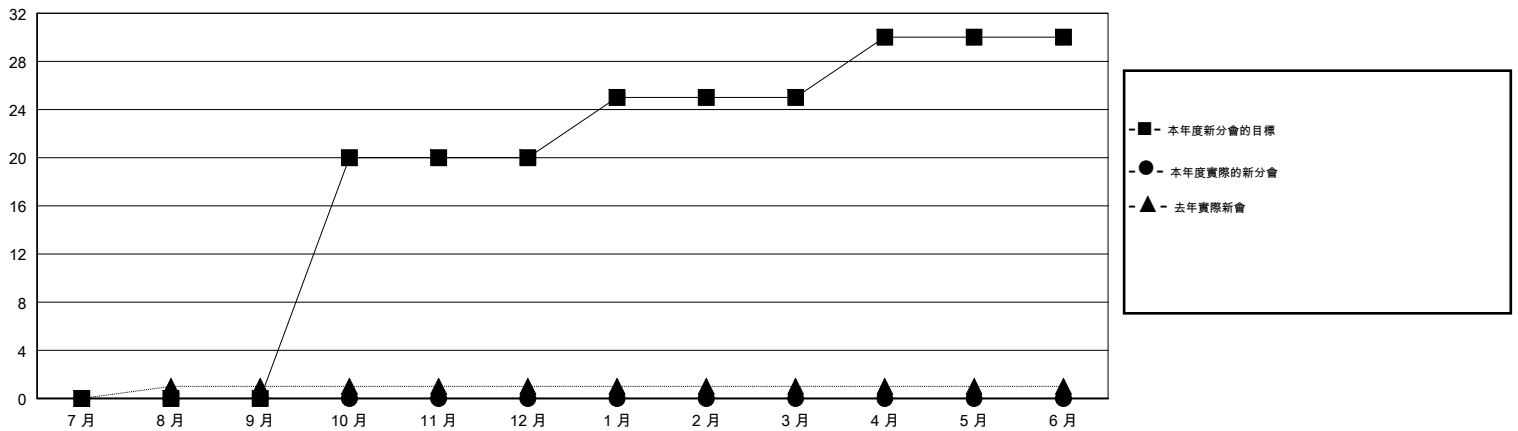

# MONTHLY MEMBERSHIP PROGRESS REPORT

District 300B1

Results as of: 09/30/2018

GMT: PEI-JEN CHEN

地點 REP OF CHINA

GMT憲章區

分會			
成果 2018-2019			
季	新分會目標	新會	會員流失的分會
7月/8月/9月	0	0	0
10月/11月/12月	20	0	0
1月/2月/3月	5	0	0
4月/5月/6月	5	0	0

位會員@每位須繳			
成果 2018-2019			
季	會員淨增長目標	實際會員增長數	實際退會會員 (包括轉會)
7月/8月/9月	80	112	12
10月/11月/12月	50	0	0
1月/2月/3月	5	0	0
4月/5月/6月	95	0	0

目標與實際新會累積

目標和實際會員累積

已取消的分會: 0	29 CLUBS OF 68 增添1位或以上的新會員	性別分佈 男 2,110 (78.67%) 女 572 (21.33%) 年度女性會員百分比目標: 25%
放棄的會員	<a href="#">點擊這裡取得累計會員數據</a>	總計家庭單位會員數 0
過世 0		支付減半會費的家庭會員 0
分會已取消 0		
其他 12		
總計 12		